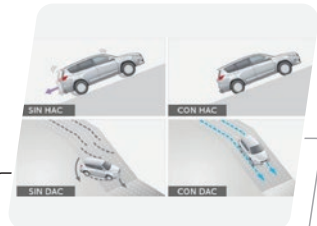

Airbags: Piloto, copiloto, laterales y cortinas

Sistema de apoyo OFF-ROAD con DAC y HAC

Sistema de control de frenado ABS con EBD & Brake Assist

Pantalla touchscreen 8", AM/FM, CD, USB, MP3, Bluetooth, Apple CarPlay/Android Auto