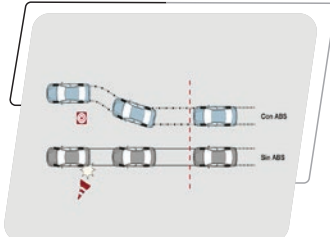

Sistema de control de frenado ABS con EBD & Brake Assist